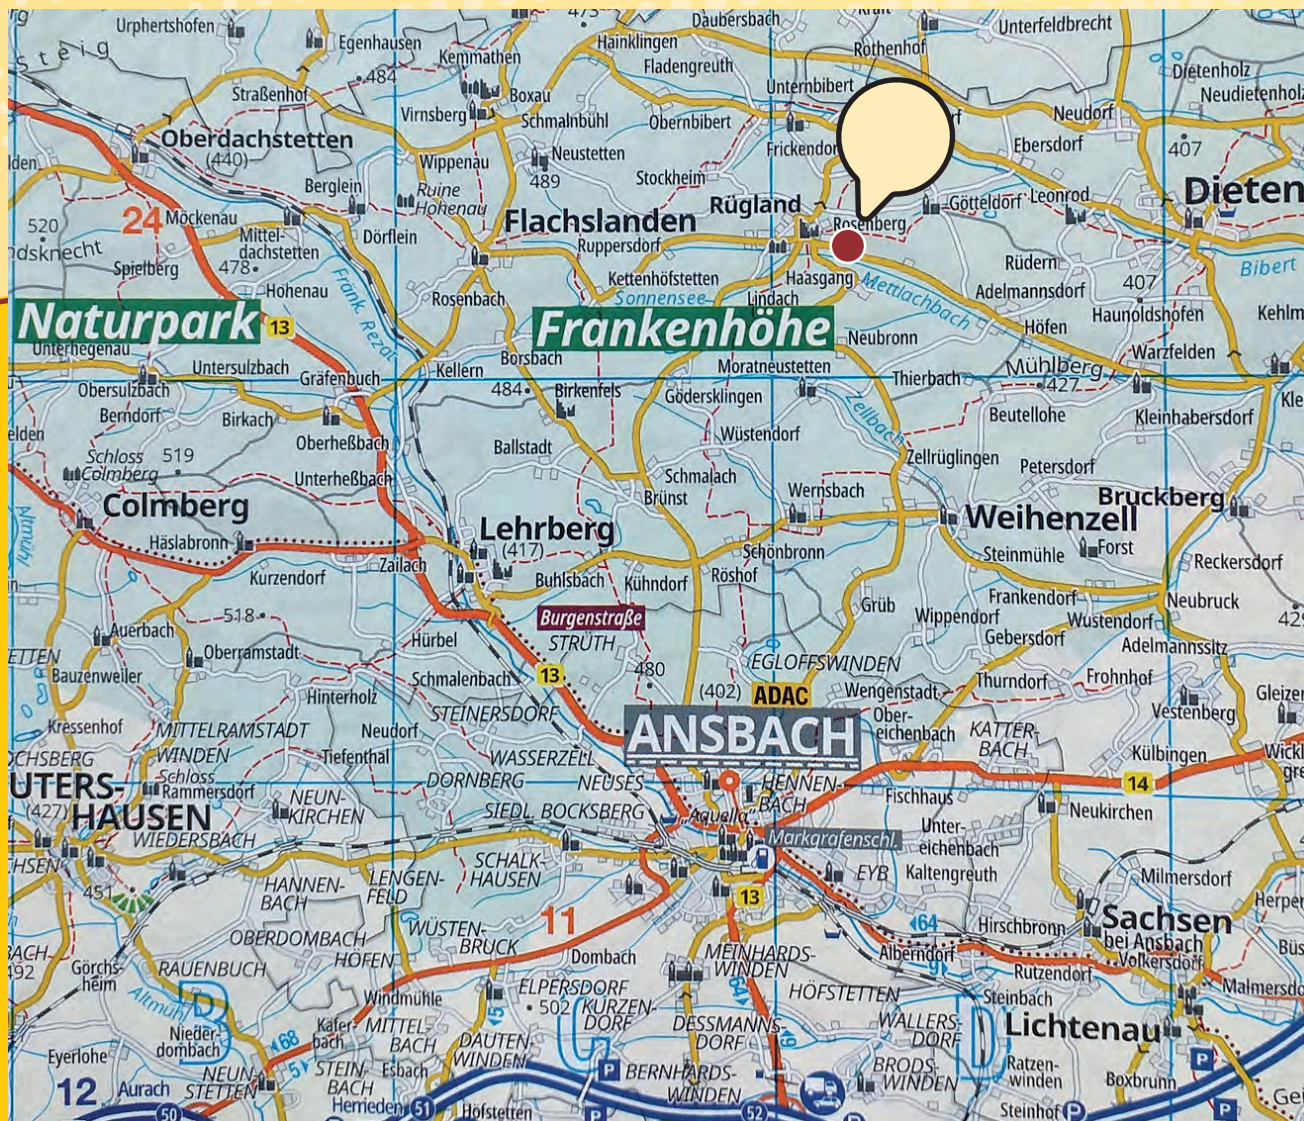

# 1. Sommerfest im Feldebahnmuseum

**Eintritt frei!**

Spenden  
erwünscht.

**Programm:**

**Fahrzeugschau,  
Mitfahrten und Führungen**

Für das leibliche Wohl ist gesorgt.

**Sonntag, 19.07.2026  
ab 10:30 Uhr**

Fränkisches  
Feldebahnmuseum e. V.  
91622 Rügland

[www.frankenfeldebahn.de](http://www.frankenfeldebahn.de)

# Anfahrt:

## 91622 Rügland Am Kleeberg

(Ortsausgang in Richtung Adelmannsdorf, Nähe Wertstoffhof)